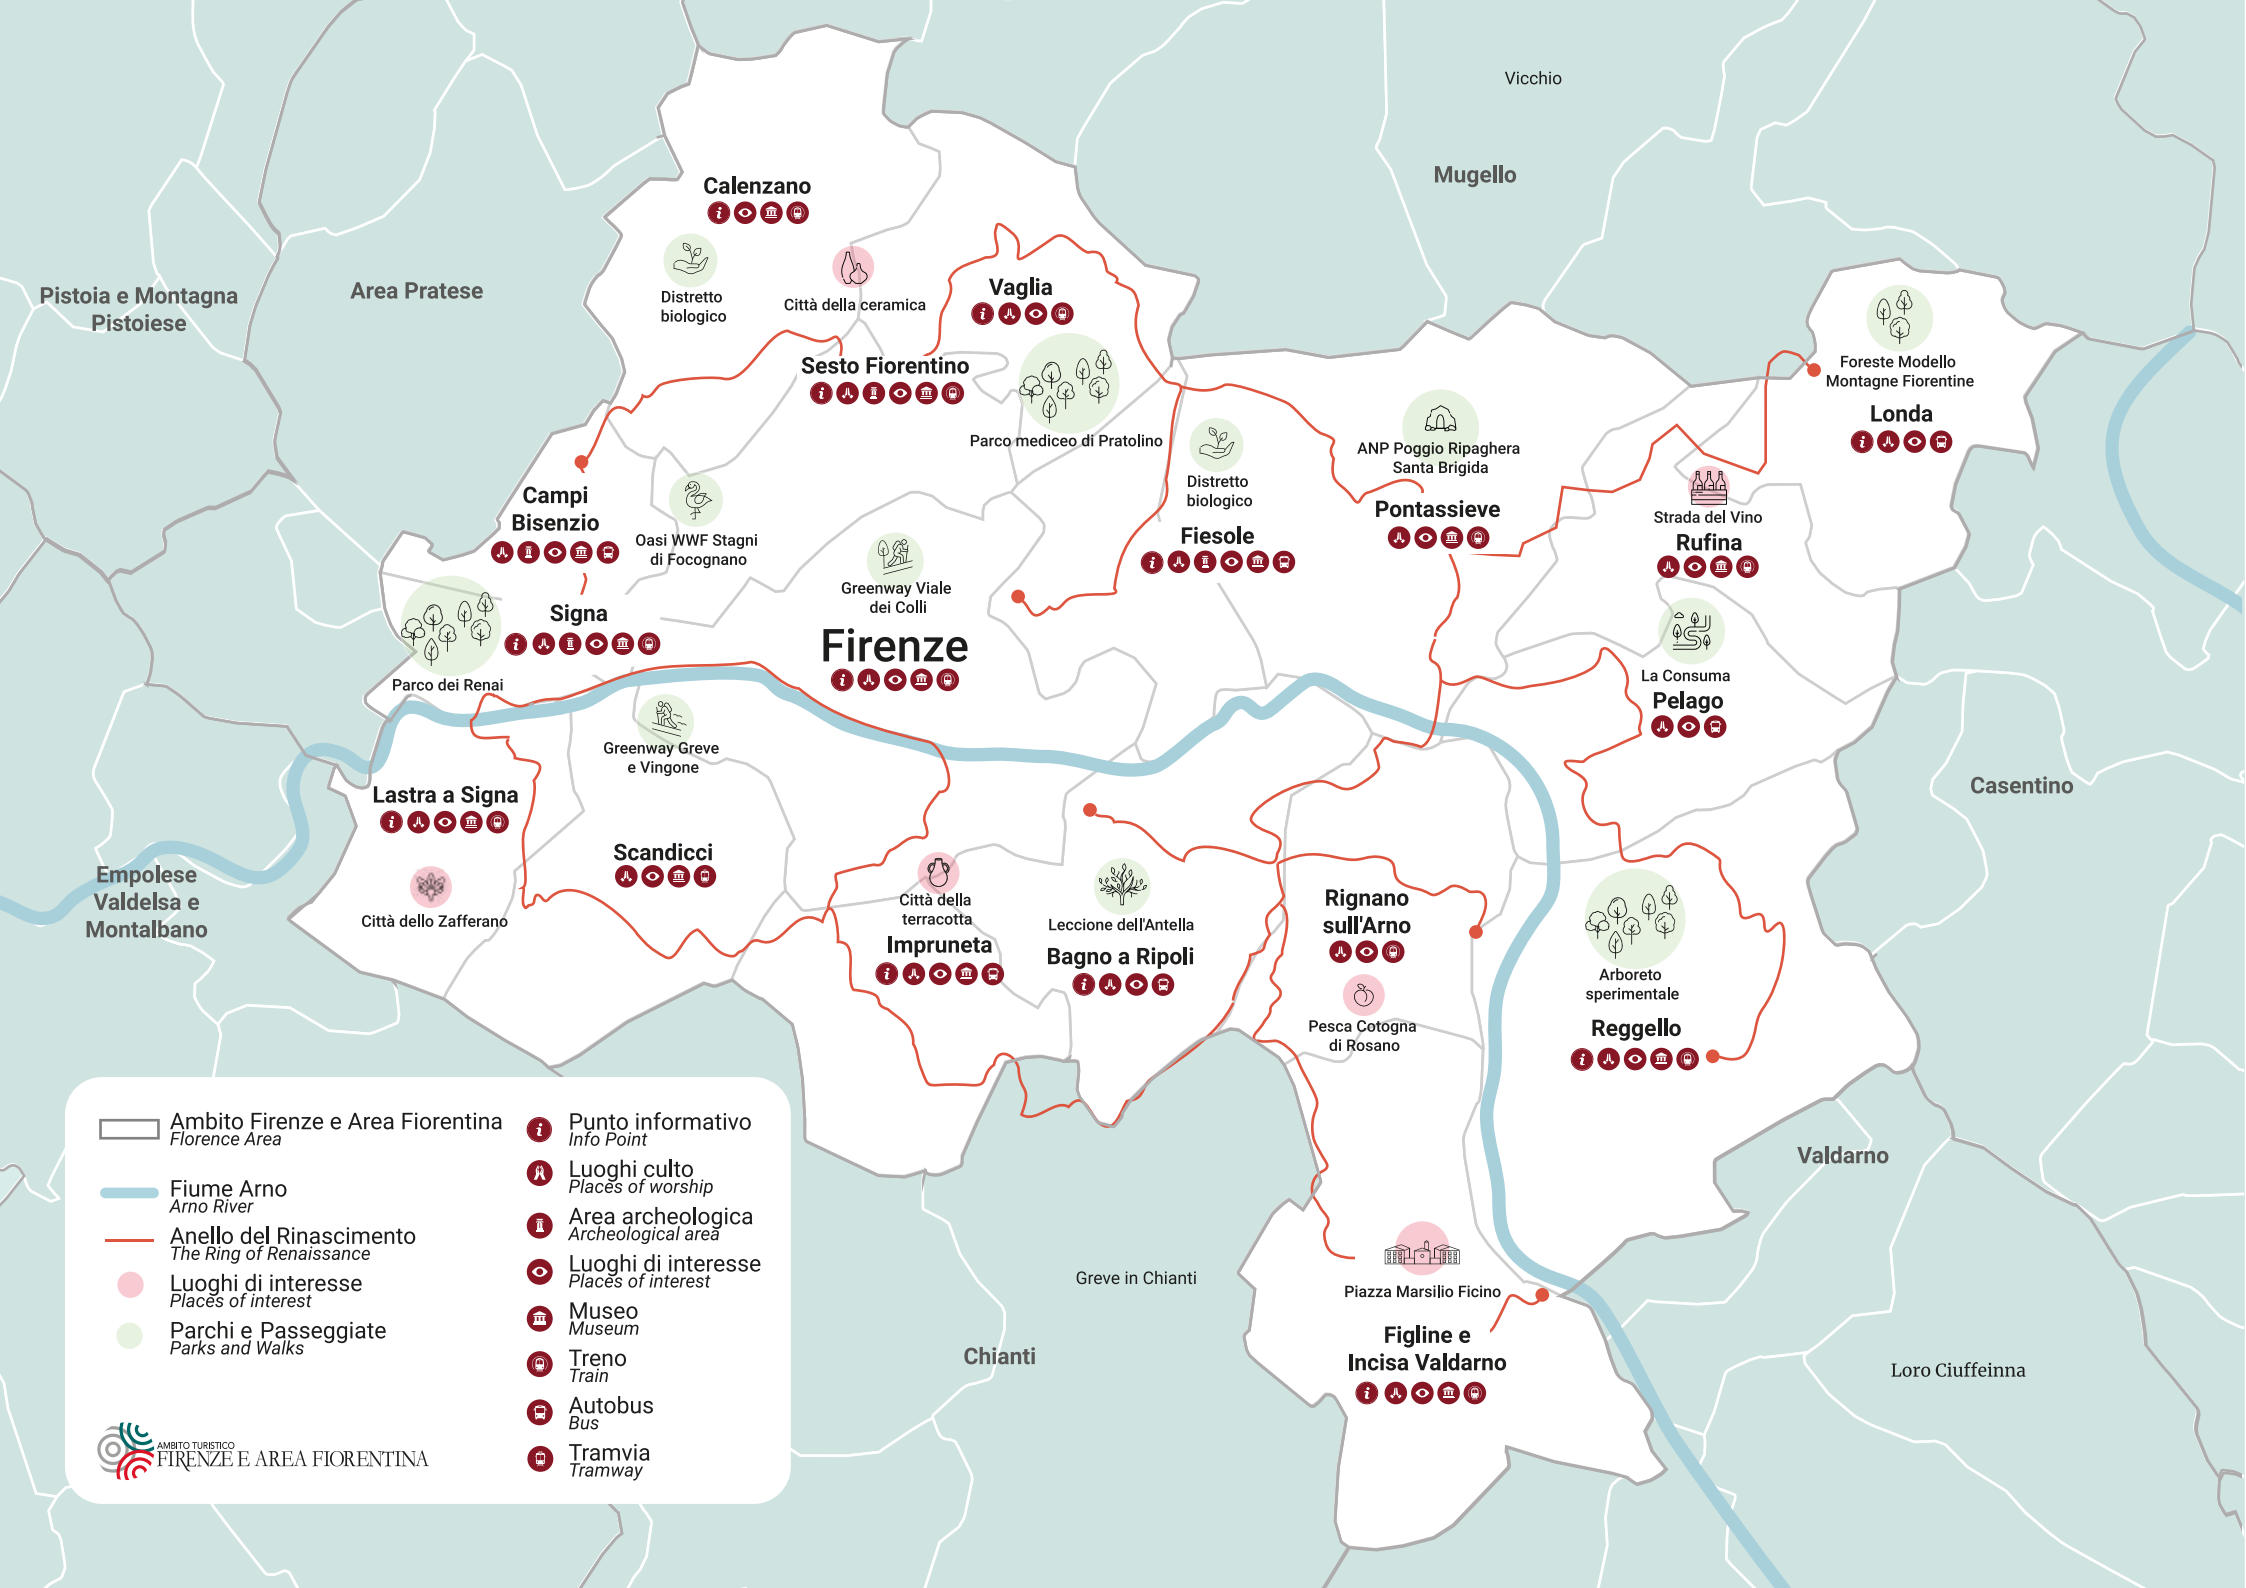

Pistoia e Montagna Pistoiese

Area Pratese

Mugello

Vicchio

Calenzano
i o m t

Distretto biologico

Città della ceramica

Vaglia
i m o t

Parco medico di Pratolino

Sesto Fiorentino
i m o t

Distretto biologico

ANP Poggio Ripaghera Santa Brigida

Pontassieve
i o m t

Strada del Vino

Rufina
i o m t

Foreste Modello Montagne Fiorentine

Lastra a Signa
i m o t

Città dello Zafferano

Scandicci
i o m t

Città della terracotta

Impruneta
i m o t

Lezione dell'Antella

Bagno a Ripoli
i m o t

Pesca Cotogna di Rosano

A few kilometers from the center of Florence, for savvy visitors who know the paths less trodden, there are endless possibilities to explore through the most authentic Tuscany.

Toscana

**CLICCA QUI E ACQUISTA LA TUA
PROSSIMA AVVENTURA SU
DESTINATION FLORENCE**